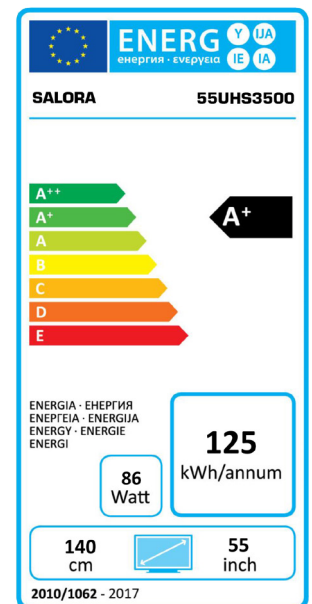

55UHS3500/2

55" (140CM) UHD SMART LED TV HEVC (H.265), DVB-T2/C, OPERASTORE EN USB

De 55UHS3500 is een prachtige 55" (140CM) Ultra HD 1000Hz cmp Smart TV met Netflix. Ingebouwde DVB-T2/T/C tuner voor digitale antenne- en kabel TV, USB mediaspeler voor multimedia. Opera App Store en DLNA gecertificeerd.

PANEL

55" (140CM) Ultra HD LED televisie
Resolutie 3840x2160
Contrast ratio 4000:1
Helderheid: 350 cd/m²
Reactietijd 6ms (GtG)

AANSLUITINGEN

CI Slot voor DVB-T2/T/C CI+ CAM
RJ-45 Netwerk aansluiting voor Smart TV, Coaxial
Composite Video/Audio IN, Audio Line OUT (via headphone)
3x HDMI (2x2.0), 2x USB (2.0), SPDIF, YPbPr (via VGA), HDCP
Optical Out, VGA, Hoofdtelefoon, Subwoofer Line out

SOUND

A2 + Nicam stereo
2x 10 Watt (RMS)

FEATURES

Surf op internet met de Smart TV functie
Installeer apps via de Opera Store
Smart Remote App gratis verkrijgbaar via App Store en Google Play
Standaard geleverd met o.a. Netflix, Facebook, Twitter en YouTube
CI+ voor digitale kabeltelevisie (Mpeg4) van diverse aanbieders
VESA 400x200 voor wandmontage, design steunen en dunne bezels
Weergave van film, muziek en foto's via USB (MP3, JPEG, XviD)
Teletekst 1000 paginas, Eco Standby <0,5W
Netflix 4K, HBBTV

TECHNICAL SPECS

EAN:8718868990983
HxBxD: 784X1248X263 MM (product)
Gewicht: 14,5 KG
HxBxD: 874x1369x165 MM (verpakking)
Gewicht: 18,3 KG