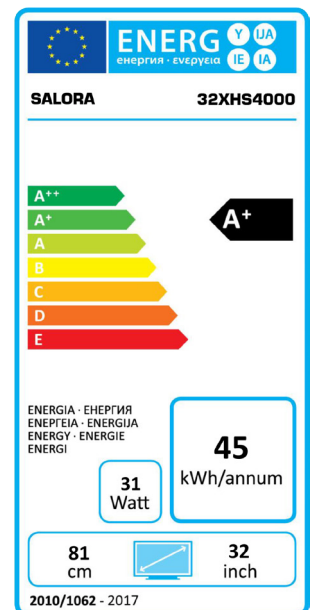

32XHS4000

32" (82CM) CI+ HD SMART LED TV MET WIFI, NETFLIX, DVB-T/C, 100HZ BPR EN USB

Met de 32XHS4000 haalt u een compleet uitgeruste 32" (82CM) internet televisie in huis. Dit Ziggo gecertificeerde CI+ model is voorzien van een DVB-T/T2/C tuner, Wifi, Netflix, USB media-speler, PVR en vele apps via de Opera TV store.

PANEL

32" (82CM) HD LED televisie (100Hz bpr)
Resolutie 1366x768
Contrast ratio 5000:1
Helderheid: 300 cd/m²
Reactietijd 6,5ms (GtG)

AANSLUITINGEN

CI Slot voor DVB-T/C CI+ CAM
RJ-45 Netwerk aansluiting voor Smart TV
2x HDMI (1.4), USB (2.0), SPDIF, YPbPr (via VGA)
Scart, VGA, AV In, Antenne, Hoofdtelefoon

SOUND

A2 + Nicam stereo
2x 6 Watt (RMS)

FEATURES

Wifi voor draadloos internet
Surf op internet met de Smart TV functie (Opera)
Smart Remote App gratis verkrijgbaar via App Store en Google Play
Standaard geleverd met o.a. Netflix, Facebook, Twitter en YouTube
CI+ voor digitale kabeltelevisie (Mpeg4) van diverse aanbieders
Ziggo gecertificeerd, met PVR functie
VESA 200x100 voor wandmontage
Weergave van film, muziek en foto's via USB (MP3, JPEG, XviD)
Teletekst 1000 paginas
Eco Standby <0,5W

TECHNICAL SPECS

EAN: 8719325055412
HxBxD: 478x735x185 MM (product)
Gewicht: 6,6 KG
HxBxD: 585x915x154 MM (verpakking)
Gewicht: 8,6 KG