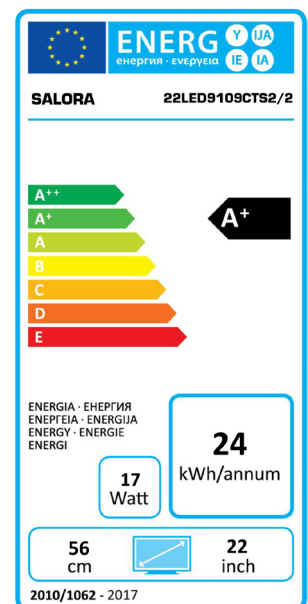

## 22" (56CM) DVB-T/C/S2 FHD LED TV MET CI+, 100HZ BPR, USB EN FASTSCAN

De 22LED9109CTS2 is een prachtige mat zwarte 22" (56CM) CI+ 100Hz bpr Full HD LED. Ingebouwde DVB-T/C/S2 tuner. USB mediaspeler voor het afspelen van films, foto's en muziek. Gecertificeerde satelliet tuner met FastScan.

### PANEL

22" (56CM) Full HD LED televisie  
Resolutie 1920x1080  
Contrast ratio 3000:1  
Helderheid: 250 cd/m<sup>2</sup>  
Reactietijd 5ms (GtG)

### FEATURES

Satelliet tuner met FastScan  
Canal Digital, TV Vlaanderen en TéléSAT gecertificeerd  
CI+ voor digitale kabeltelevisie (Mpeg4) van diverse aanbieders  
Ziggo gecertificeerd  
VESA (75x75) voor wandmontage  
Prachtige mat zwarte uitvoering  
Weergave van film, muziek en foto's via USB (MP3, JPEG, XviD)  
Teletekst 1000 paginas  
Eco Standby < 0,5W

### TECHNICAL SPECS

EAN: 8718868990587  
HxBxD: 352x516x134 MM (product)  
Gewicht: 3,5 KG  
HxBxD: 390x628x110 MM (verpakking)  
Gewicht: 4,2 KG