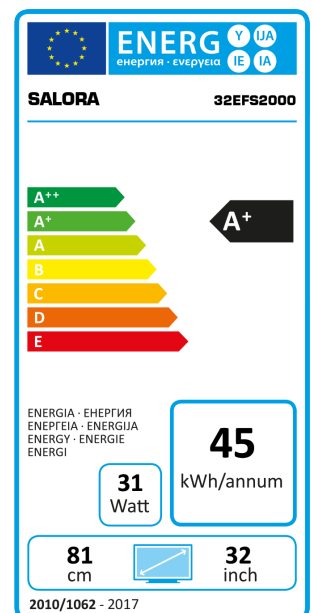

## 32" (82CM) CI+ FULL HD SMART LED MET WIFI, NETFLIX, DVB-T/C, 100HZ BPR EN USB

Met de 32EFS2000 haalt u een compleet uitgeruste Full HD 32" (82CM) internet televisie in huis. Dit Ziggo gecertificeerde CI+ model heeft een DVB-T/T2/C tuner, Wifi, Netflix, USB mediaspeler, PVR en vele apps via de Opera TV store.

### PANEL

32" (82CM) Full HD LED televisie (100Hz bpr)  
Resolutie 1920x1080  
Contrast ratio 5000:1  
Helderheid: 300 cd/m<sup>2</sup>  
Reactietijd 6,5ms (GtG)

### AANSLUITINGEN

CI Slot voor DVB-T/C CI+ CAM  
RJ-45 Netwerk aansluiting voor Smart TV  
2x HDMI (1.4), USB (2.0), SPDIF, YPbPr (via VGA)  
Scart, VGA, AV In, Antenne, Hoofdtelefoon

### TECHNICAL SPECS

EAN: 8719325055450  
HxBxD: 494x735x185 MM (product)  
Gewicht: 5,4 KG  
HxBxD: 585x915x154 MM (verpakking)  
Gewicht: 7,1 KG