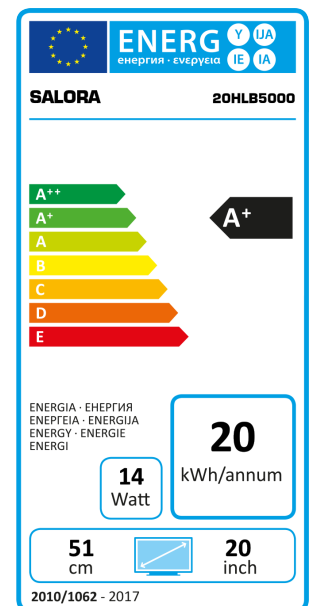

20HLB5000

20" (51CM) CI+ HD LED TELEVISIE MET DVB-T/C, 100HZ BPR EN USB MEDIASPELER

Met de 20HLB5000 haalt u een compacte maar zeer complete 20" (51CM) LED TV met een prachtig mat zwart design in huis. Energiezuinig (A+), Ziggo gecertificeerd en een USB mediaspeler, welke een keur aan formaten af kan spelen.

PANEL

20" (51CM) 100Hz bpr HD LED
Resolutie 1366x768
Contrast ratio 600:1
Helderheid: 250 cd/m²
Reactietijd 5ms (GtG)

AANSLUITINGEN

CI Slot voor DVB-T/C CI+ CAM
1x HDMI (1.4), USB (2.0), SPDIF, YPbPr (via VGA)
Scart, VGA, AV In, Antenne, Hoofdtelefoon

SOUND

A2 + Nicam stereo
2x 2,5 Watt (RMS)

FEATURES

Energiezuinig (A+)
CI+ voor digitale kabeltelevisie (Mpeg4) van diverse aanbieders
Ziggo gecertificeerd
VESA (75x75) voor wandmontage
Prachtige mat zwarte uitvoering
Weergave van film, muziek en foto's via USB
Teletekst 1000 paginas
Eco Standby < 0,5W

TECHNICAL SPECS

EAN: 8719325055818
HxBxD: 328x473x134 MM (product)
Gewicht: 2,9 KG
HxBxD: 360x628x110 MM (verpakking)
Gewicht: 3,3 KG