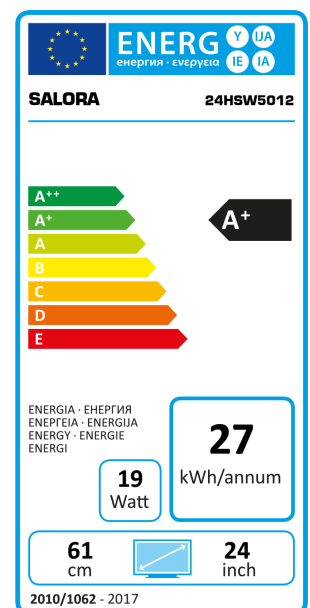

24HSW5012

24" (61CM) CI+ HD SMART LED TV MET NETFLIX, DVB-T/T2/C, 100HZ BPR EN USB

Met de 24HSW5012 haalt u zeer complete 24" (61CM) Smart LED TV met een prachtig wit design in huis. Energiezuinig (A+), Ziggo gecertificeerd, USB mediaspeler en diverse internet applicaties via Opera TV Store, zoals Netflix, Facebook en Twitter.

PANEL

24" (61CM) HD LED televisie
Resolutie 1366x768
Contrast ratio 3000:1
Helderheid: 220 cd/m²
Reactietijd 8,5ms (GtG)

AANSLUITINGEN

CI Slot voor DVB-T/T2/C CI+ CAM
RJ-45 Netwerk aansluiting voor Smart TV
2x HDMI (1.4), USB (2.0), SPDIF, YPbPr (via VGA)
Scart, VGA, AV In, Antenne, Hoofdtelefoon

SOUND

A2 + Nicam stereo
2x 2,5 Watt (RMS)

FEATURES

Surf op internet met de Smart TV functie
Smart Remote App gratis verkrijgbaar via App Store en Google Play
Diverse apps via Opera TV store, zoals Netflix, Facebook en Twitter
CI+ voor digitale kabeltelevisie (Mpeg4) van diverse aanbieders
Ziggo gecertificeerd
VESA 75x75 voor wandmontage
Prachtige witte uitvoering
Weergave van film, muziek en foto's via USB
Teletekst 1000 paginas
Eco Standby <0,5W

TECHNICAL SPECS

EAN: 8719325055832
HxBxD: 370x554x134 MM (product)
Gewicht: 3,3 KG
HxBxD: 418x700x110 MM (verpakking)
Gewicht: 4,0 KG