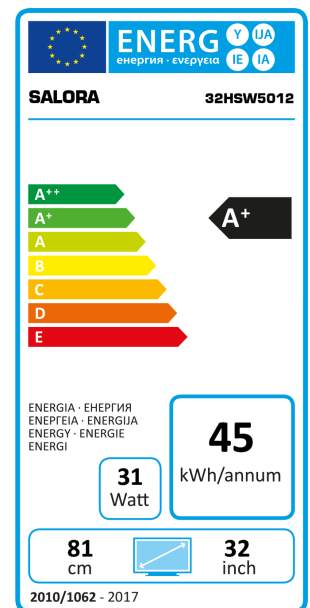

## 32" (82CM) CI+ HD SMART LED TV MET NETFLIX, DVB-T/T2/C, 100HZ BPR EN USB

Met de 32HSW5012 haalt u zeer complete 32" (82CM) Smart LED TV met een prachtig wit design in huis. Energiezuinig (A+), Ziggo gecertificeerd, USB mediaspeler en diverse internet applicaties via Opera TV Store, zoals Netflix, Facebook en Twitter.

### PANEL

32" (82CM) HD LED televisie  
Resolutie 1366x768  
Contrast ratio 1200:1  
Helderheid: 300 cd/m<sup>2</sup>  
Reactietijd 6,5ms (GtG)

### AANSLUITINGEN

CI Slot voor DVB-T/T2/C CI+ CAM  
RJ-45 Netwerk aansluiting voor Smart TV  
2x HDMI (1.4), USB (2.0), SPDIF, YPbPr (via VGA)  
Scart, VGA, AV In, Antenne, Hoofdtelefoon

### TECHNICAL SPECS

EAN: 8719325055863  
HxBxD: 494x735x185 MM (product)  
Gewicht: 5,5 KG  
HxBxD: 585x915x154 MM (verpakking)  
Gewicht: 7,1 KG