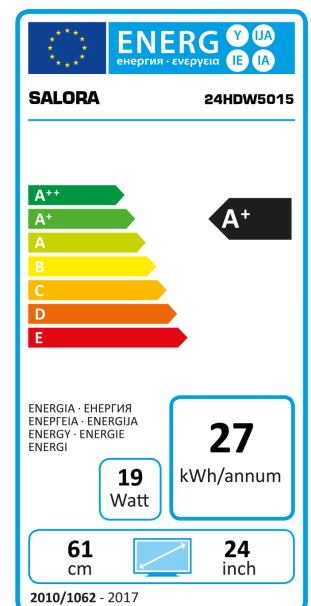

24HDW5015

24" (61CM) CI+ HD LED TV/DVD MET DVB-T/C, 100HZ BPR EN USB MEDIASPELER

De 24HDW5015 is een prachtige witte 24" (61CM) 100Hz bpr HD LED TV/DVD combi met DVB-T/C CI+ tuner voor diverse digitale providers. Energiezuinig (A+), Ziggo gecertificeerd en USB mediaspeler voor een keur aan mediaformaten.

PANEL

24" (61CM) 100Hz bpr HD LED televisie
Resolutie 1366x768
Contrast ratio 3000:1
Helderheid: 220 cd/m²
Reactietijd: 8,5ms (G-G)

AANSLUITINGEN

CI Slot voor DVB-T/C CI+ CAM
1x HDMI (1.4), USB (2.0), SPDIF, YPbPr (via VGA)
Scart, VGA, AV In, Antenne, Hoofdtelefoon

DVD SPELER

CD, CD-R(W), DVD, DVD±R(W)

SOUND

A2 + Nicam stereo
2x 2,5 Watt (RMS)

FEATURES

Energiezuinig (A+)
CI+ voor digitale kabeltelevisie van diverse providers
Ziggo gecertificeerd
VESA (75x75) voor wandmontage
Prachtige witte uitvoering
Weergave van film, muziek en foto's via USB
Teletekst 1000 paginas
Eco Standby < 0,5W

TECHNICAL SPECS

EAN: 8719325055856
HxBxD: 370x554x134 MM (product)
Gewicht: 3,7 KG
HxBxD: 418x700x110 MM (verpakking)
Gewicht: 4,4 KG