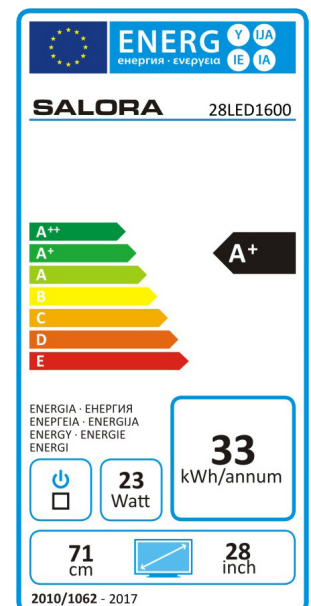

24LED1600

28" (71CM) HD LED TELEVISIE MET USB MEDIASPELER

De 28LED1600 is een uiterst voordelige en met prachtige dunne bezels vormgegeven 28" (71CM) HD Ready LED TV met HDMI aansluiting, USB mediaspeler en uitgebreide afstandsbediening.

PANEL

28" (71CM) Breedbeeld HD LED televisie
Resolutie 1366x768
Contrast ratio 1000:1
Reactietijd 8MS (GtG)

AANSLUITINGEN

HDMI, VGA, PC audio in, USB,
Antenne, AV in, YPbPr in,
Hoofdtelefoon

SOUND

A2 Nicam
2x 10W RMS

FEATURES

USB mediaspeler voor foto's, films en muziek
VESA (200x100) voor wandmontage
Teletekst 1000 pagina's
Eco Standby < 1W

TECHNICAL SPECS

EAN: 8719325055788
HxBxD: 420x634x212 MM (product)
Gewicht: 3,13 KG
HxBxD: 462x738x142 MM (verpakking)
Gewicht: 4,43 KG