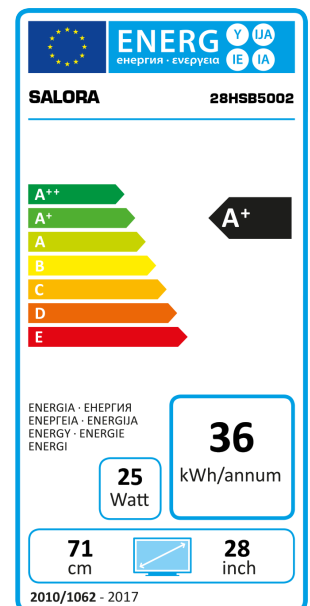

## 28" (71CM) CI+ HD SMART LED TV MET NETFLIX, DVB-T/T2/C, 100HZ BPR EN USB

Met de 28HSB5002 haalt u zeer complete 28" (71CM) Smart LED TV met een prachtig zwart design in huis. Energiezuinig (A+), Ziggo gecertificeerd, USB mediaspeler en diverse apps via Opera TV Store, zoals Netflix, Facebook en Twitter.

### PANEL

28" (71CM) HD LED televisie  
Resolutie 1366x768  
Contrast ratio 3000:1  
Helderheid: 300 cd/m<sup>2</sup>  
Reactietijd 6,5ms (GtG)

### AANSLUITINGEN

CI Slot voor DVB-T/T2/C CI+ CAM  
RJ-45 Netwerk aansluiting voor Smart TV  
2x HDMI (1.4), USB (2.0), SPDIF, YPbPr (via VGA)  
Scart, VGA, AV In, Antenne, Hoofdtelefoon

### TECHNICAL SPECS

EAN: 8719325055931  
HxBxD: 427x640x185 MM (product)  
Gewicht: 5,7 KG  
HxBxD: 465x850x128 MM (verpakking)  
Gewicht: 6,7 KG