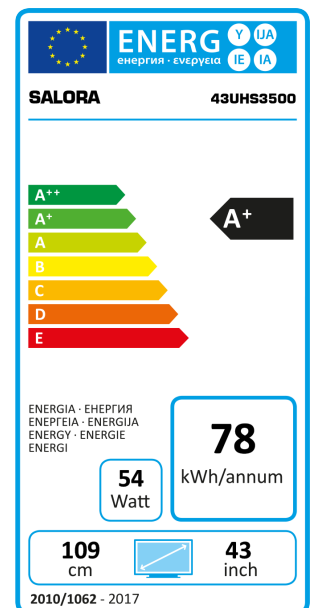

## 43" (109CM) UHD SMART LED TV HEVC (H.265), DVB-T2/C, OPERA STORE EN USB

De 43UHS3500 is een prachtige 43" (109CM) Ultra HD 1000Hz cmp Smart TV met Netflix. Ingebouwde DVB-T2/T/C tuner voor digitale antenne- en kabel TV, USB mediaspeler voor multimedia. Opera Store en DLNA gecertificeerd.

### PANEL

43" (109CM) Ultra HD LED televisie  
Resolutie 3840x2160  
Contrast ratio 1100:1  
Helderheid: 350 cd/m<sup>2</sup>  
Reactietijd 8ms (GtG)

### AANSLUITINGEN

CI Slot voor DVB-T2/T/C CI+ CAM  
RJ-45 Netwerk aansluiting voor Smart TV, Coaxial,  
Composite Video/Audio IN, Audio Line OUT (via headphone)  
3x HDMI (2x2.0), 2x USB (2.0), SPDIF, YPbPr (via VGA), HDCP  
Optical Out, VGA, Hoofdtelefoon, Subwoofer Line out

### TECHNICAL SPECS

EAN:8719325154092  
HxBxD: 633x974x257 MM (product)  
Gewicht: 9,0 KG  
HxBxD: 718x1050x178 MM (verpakking)  
Gewicht: 12,0 KG