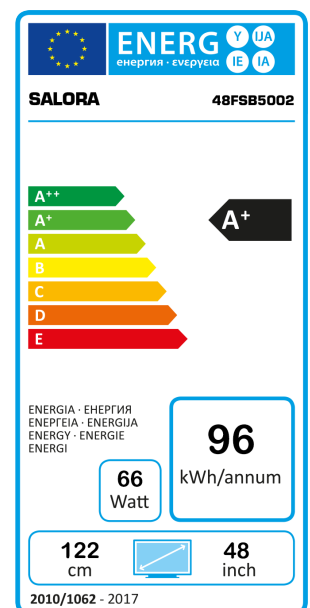

## 48" (122CM) CI+ FHD SMART LED TV MET NETFLIX, DVB-T/T2/C, 100HZ BPR EN USB

Met de 48FSB5002 haalt u een zeer complete 48" (122CM) FHD Smart TV met een prachtig zwart design in huis. Energiezuinig (A+), Ziggo gecertificeerd, USB mediaspeler en diverse apps via Opera TV Store, zoals Netflix, Facebook en Twitter.

### PANEL

48" (122CM) Full HD LED televisie  
Resolutie 1920x1080  
Contrast ratio 4000:1  
Helderheid: 300 cd/m<sup>2</sup>  
Reactietijd 8ms (GtG)

### AANSLUITINGEN

CI Slot voor DVB-T/T2/C CI+ CAM  
RJ-45 Netwerk aansluiting voor Smart TV  
2x HDMI (1.4), USB (2.0), Optical Out, YPbPr (via VGA)  
Scart, VGA, AV In, Antenne, Hoofdtelefoon

### TECHNICAL SPECS

EAN: 8719325154078  
HxBxD: 681x1093x220 MM (product)  
Gewicht: 13,1 KG  
HxBxD: 775x1325x178 MM (verpakking)  
Gewicht: 16,3 KG