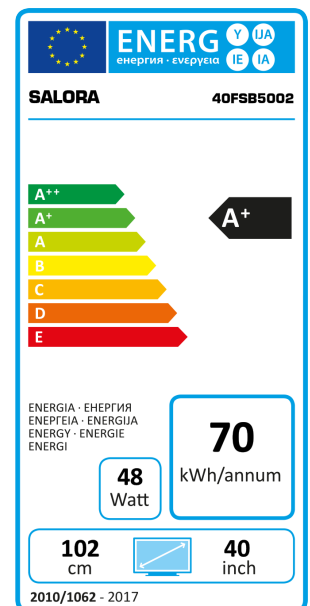

40FSB5002

40" (102CM) CI+ FHD SMART LED TV MET NETFLIX, DVB-T/T2/C, 100HZ BPR EN USB

Met de 40FSB5002 haalt u een zeer complete 40" (102CM) FHD Smart TV met een prachtig zwart design in huis. Energiezuinig (A+), Ziggo gecertificeerd, USB mediaspeler en diverse apps via Opera TV Store, zoals Netflix, Facebook en Twitter.

PANEL

40" (102CM) Full HD LED televisie
Resolutie 1920x1080
Contrast ratio 4000:1
Helderheid: 300 cd/m²
Reactietijd 8ms (GtG)

AANSLUITINGEN

CI Slot voor DVB-T/T2/C CI+ CAM
RJ-45 Netwerk aansluiting voor Smart TV
2x HDMI (1.4), USB (2.0), Optical Out, YPbPr (via VGA)
Scart, VGA, AV In, Antenne, Hoofdtelefoon

SOUND

A2 + Nicam stereo
2x 8 Watt (RMS)

FEATURES

Surf op internet met de Smart TV functie
Smart Remote App gratis verkrijgbaar via App Store en Google Play
Diverse apps via Opera TV store, zoals Netflix, Facebook en Twitter
CI+ voor digitale kabeltelevisie (Mpeg4) van diverse aanbieders
Ziggo gecertificeerd
VESA 200x200 voor wandmontage
Prachtige zwarte uitvoering
Weergave van film, muziek en foto's via USB
Teletekst 1000 paginas
Eco Standby <0,5W

TECHNICAL SPECS

EAN: 8719325154160
HxBxD: 605x923x220 MM (product)
Gewicht: 7,8 KG
HxBxD: 702x1165x165 MM (verpakking)
Gewicht: 10,4 KG