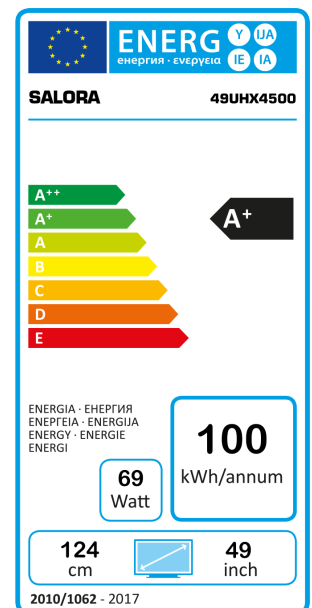

49UH4500

49" (124CM) UHD HDR SMART LED TV WIFI, DVB-T2/C, OPERA STORE EN USB

De Salora 49UH4500 is het neusje van de zalm. Een Ziggo gecertificeerde 49" (124CM) UHD HDR 1000Hz cmp Wifi Smart TV met Netflix, ultradunne bezels, swivel voet, DVB-T/T2/C CI+ tuner, USB mediaspeler, Opera Store en DLNA support.

PANEL

49" (124CM) UHD HDR LED televisie
Resolutie 3840x2160
Contrast ratio 6000:1
Helderheid: 350 cd/m²
Reactietijd 8ms (GtG)
Kijkhoek: 178/178

AANSLUITINGEN

RF (coaxial), CI slot (DVB-T/T2/C CI+), RJ-45 LAN, 3x HDMI (2.0), 2x USB (2.0), Optical Out, AV In, Line Out (via hoofdtelefoon), VGA, PC Audio in, Subwoofer Out, YPbPr (via VGA), Hoofdtelefoon

SOUND

A2 + Nicam stereo
2x 10 Watt (RMS)

FEATURES

Surf via Wifi op internet met de Smart TV functie
Installeer apps via de Opera Store
HBBTV en DLNA support, HDCP 2.2
Smart Remote App gratis verkrijgbaar via App Store en Google Play
Standaard geleverd met o.a. Netflix, Facebook en Twitter
CI+ voor digitale kabeltelevisie (Mpeg4) van diverse aanbieders
VESA 200x200 (M6) voor wandmontage, swivel voet en ultradunne bezels
USB mediaspeler (PVR ready), HEVC (H.265)
Ziggo gecertificeerd, Teletext 1000 paginas, Eco Standby <0,5W

TECHNICAL SPECS

EAN: 8719325154191
HxBxD: 686x1099x228 MM (product)
Gewicht: 13,8 KG
HxBxD: 775x1215x165 MM (verpakking)
Gewicht: 16,7 KG