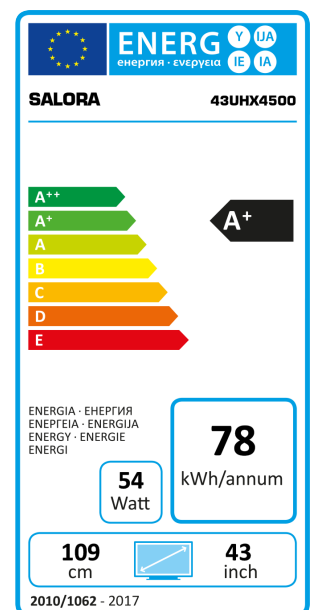

43UH4500

43" (109CM) UHD HDR SMART LED TV WIFI, DVB-T2/C, OPERA STORE EN USB

De Salora 43UH4500 is het neusje van de zalm. Een Ziggo gecertificeerde 43" (109CM) UHD HDR 1000Hz cmp Wifi Smart TV met Netflix, ultradunne bezels, swivel voet, DVB-T/T2/C CI+ tuner, USB mediaspeler, Opera Store en DLNA support.

PANEL

43" (109CM) UHD HDR LED televisie
Resolutie 3840x2160
Contrast ratio 1100:1
Helderheid: 350 cd/m²
Reactietijd 8ms (GtG)
Kijkhoek: 178/178

AANSLUITINGEN

RF (coaxial), CI slot (DVB-T/T2/C CI+), RJ-45 LAN, 3x HDMI (2.0), 2x USB (2.0), Optical Out, AV In, Line Out (via hoofdtelefoon), VGA, PC Audio in, Subwoofer Out, YPbPr (via VGA), Hoofdtelefoon

SOUND

A2 + Nicam stereo
2x 10 Watt (RMS)

FEATURES

Surf via Wifi op internet met de Smart TV functie
Installeer apps via de Opera Store
HBBTV en DLNA support, HDCP 2.2
Smart Remote App gratis verkrijgbaar via App Store en Google Play
Standaard geleverd met o.a. Netflix, Facebook en Twitter
CI+ voor digitale kabeltelevisie (Mpeg4) van diverse aanbieders
VESA 200x200 (M6) voor wandmontage, swivel voet en ultradunne bezels
USB mediaspeler (PVR ready), HEVC (H.265)
Ziggo gecertificeerd, Teletext 1000 paginas, Eco Standby <0,5W

TECHNICAL SPECS

EAN: 8719325154184
HxBxD: 602x965x228 MM (product)
Gewicht: 11,5 KG
HxBxD: 718x1195x178 MM (verpakking)
Gewicht: 14,3 KG