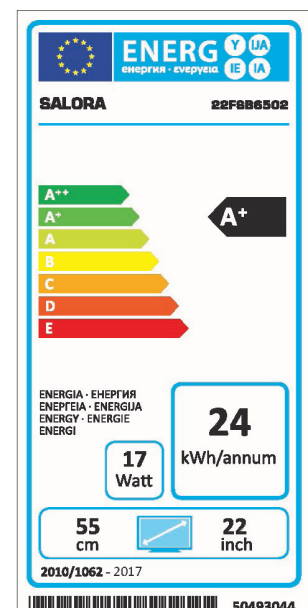

22FSB6502

22" (56CM) CI+ FHD SMART LED TV MET NETFLIX, DVB-T/T2/C, 100HZ BPR EN USB

Met de 22FSB6502 haalt u zeer complete 22" (56CM) FHD Smart TV met een prachtig zwart design in huis. Energiezuinig (A+), Ziggo gecertificeerd, USB mediaspeler en diverse apps via Foxxum TV Store, zoals Netflix, Amazon Prime.

PANEL

22" (56CM) Full HD LED televisie
Resolutie 1920x1080
Contrast ratio 3000:1
Helderheid: 300 cd/m²
Reactietijd 5ms

AANSLUITINGEN

CI Slot voor DVB-T/T2/C CI+ CAM
RJ-45 Netwerk aansluiting voor Smart TV
2x HDMI (1.4), USB (2.0), Coaxial Out, YPbPr (via VGA)
3x RCA naar Scart, VGA, AV in, Antenne, Hoofdtelefoon

SOUND

A2 + Nicam stereo
2x 2,5 Watt (RMS)

FEATURES

Surf op internet met de Smart TV functie
Smart Remote App gratis verkrijgbaar via App Store en Google Play
Diverse apps via Foxxum store, zoals Netflix, Youtube en Prime
CI+ voor digitale kabeltelevisie (Mpeg4) van diverse aanbieders
Ziggo gecertificeerd
VESA 75x75 voor wandmontage
Prachtige zwarte uitvoering
Weergave van film, muziek en foto's via USB
Teletekst 1000 paginas
Eco Standby <0,5W

TECHNICAL SPECS

EAN: 8719325154801
HxBxD: 3345x506x135 MM (product)
Gewicht: 2,85 KG
HxBxD: 37.2x651x101 MM (verpakking)
Gewicht: 4,05 KG