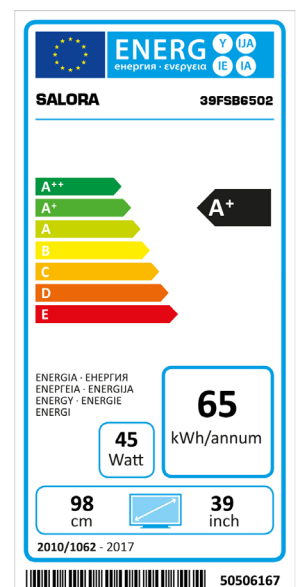

43FSB6504

43" (109 CM) CI+ FHD SMART LED TV MET NETFLIX, DVB-T/T2/C, 100HZ BPR EN USB

Met de 40FSB6504 haalt u een zeer complete 43" (109CM) FHD Smart TV met een prachtig zwart design in huis. Energiezuinig (A+), Ziggo gecertificeerd, USB mediaspeler en diverse apps via Foxxum Store, zoals Netflix, Youtube en Amazon prime.

PANEL

39" (98CM) Full HD LED televisie
Resolutie 1920x1080
Contrast ratio 5000:1
Helderheid: 300 cd/m²
Reactietijd 8ms (GtG)

AANSLUITINGEN

CI Slot voor DVB-T/T2/C CI+ CAM
RJ-45 Netwerk aansluiting voor Smart TV
2x HDMI (1.4), USB (2.0), Optical Out, YPbPr (via VGA)
, VGA, AV In, Antenne, Hoofdtelefoon

SOUND

A2 + Nicam stereo
2x 8 Watt (RMS)

FEATURES

Surf op internet met de Smart TV functie
Smart Remote App gratis verkrijgbaar via App Store en Google Play
Diverse apps via Foxxum store, zoals Netflix, Youtube en Amazon Prime
CI+ voor digitale kabeltelevisie (Mpeg4) van diverse aanbieders
Ziggo gecertificeerd
VESA 200x200 voor wandmontage
Prachtige zwarte uitvoering
Weergave van film, muziek en foto's via USB
Teletekst 1000 paginas
Eco Standby <0,5W

TECHNICAL SPECS

EAN: 8719325269260
HxBxD: 517x892x95 MM (product)
HxBxD: 572x892x235 MM (product met voet)
Gewicht: 7,4 KG
HxBxD: 707x995x178 MM (verpakking)
Gewicht: 9.5 KG